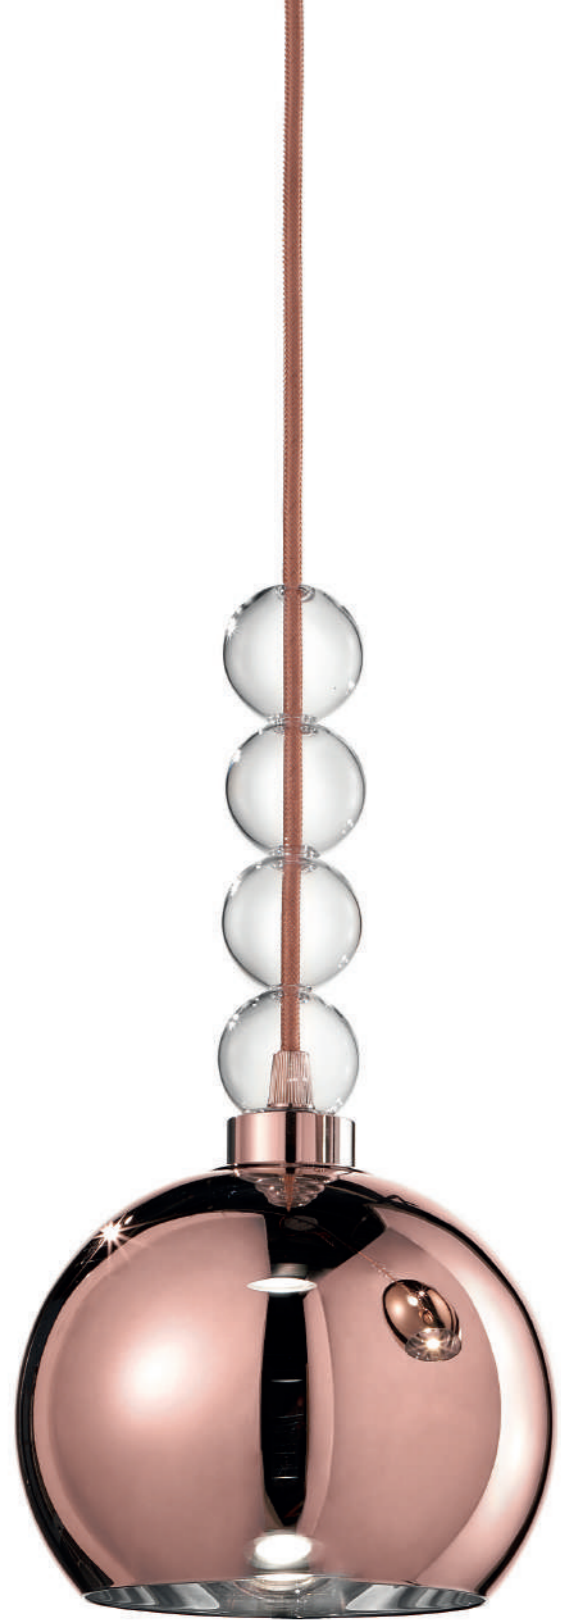

MEMORIA

design_Dima Loginoff

Art Deco in chiave
moderna e chic.

Art Deco on a modern
and chic take.

Memoria_ esempio di composizione con RO7 / example of composition with RO7